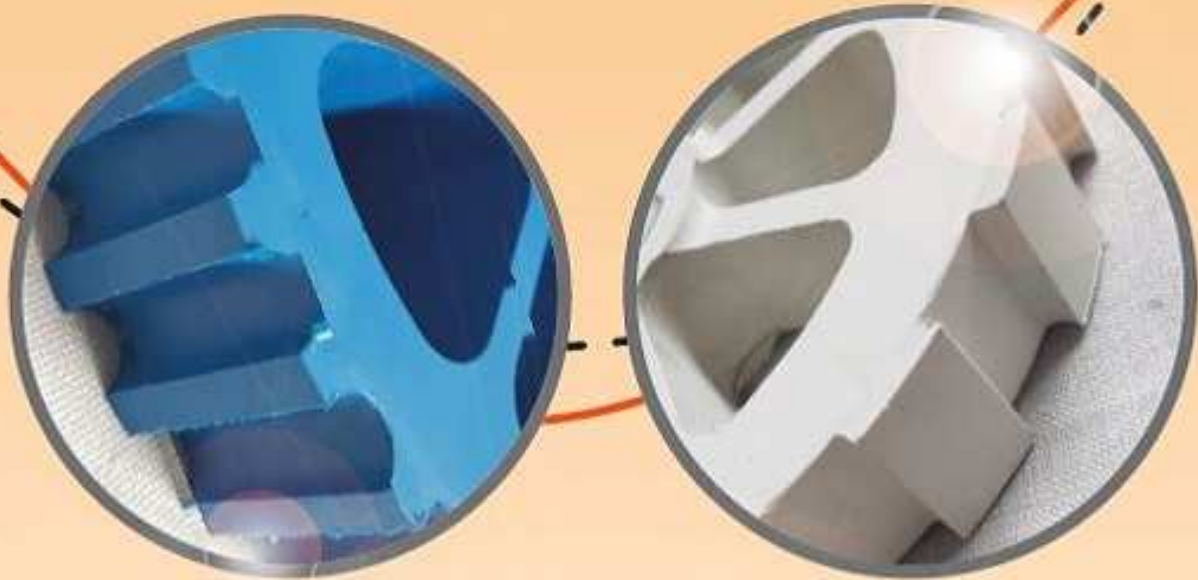

# FABRÉ \_TALL

FABRICACIÓ I RECUPERACIÓ DE RODES DE GOMA

Recanvis de rodes per descotnadores MAJA, Grasselli, NOCK, Townsend, ... amb el material adient per garantir una òptima funcionalitat.