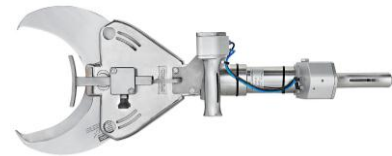

MAQUINÀRIA PER LÍNIA DE PORCÍ**Movit-E-mini****Movit-E45****Movit-M****1) QUADRES:****Pistola Cash****Pistola Matador****Quadre d'atordir STUN E-512****2) ATORDIR:****Ganivet EBH****Estimulador sagnat
STIM E-512****3) SAGNAT:****Cisalla NS26****Ganxo sagnat****Cisalla NS21****4) TALLA
COLLS:****Cisalla FNS9****Cisalla FNS9-P****Ganxos feinejat****5) TALLA
POTES:**

TECNOLOGIA PARA MATADEROS Y SALAS DE DESPIECE
TECNOLOGIA PER ESCORXADORS I SALES DE DESFER

EDF 64**Aspirador VSS110-EDF**

**6) ASPIRADOR
BUIDAT RECTE:**

Serra BBH30-03**Serra BBKM25-03D**

**7) TALL
ESTÈRNUM:**