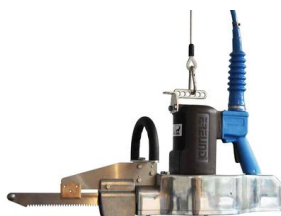

MAQUINÀRIA PER LÍNIA DE PORCÍ**Movit-E-mini****Movit-E45****Movit-M****1) QUADRES:****Pistola Cash****Pistola Matador****Quadre d'atordir STUN E-512****2) ATORDIR:****Ganivet EBH****Estimulador sagnat
STIM E-512****3) SAGNAT:****Cisalla NS26****Ganxo sagnat****Cisalla NS21****4) TALLA
COLLS:****Cisalla FNS9****Cisalla FNS9-P****Ganxos feinejat****5) TALLA
POTES:**

TECNOLOGIA PARA MATADEROS Y SALAS DE DESPIECE
TECNOLOGIA PER ESCORXADORS I SALES DE DESFER

EDF 64**Aspirador VSS110-EDF**

**6) ASPIRADOR
BUIDAT RECTE:**

Serra BBH30-03**Serra BBKM25-03D**

**7) TALL
ESTÈRNUM:**

Serra SB49-08**Serra SH60-03****Serra SK52-08L**

8) ESQUINAT:

Trimmer pneumàtic 69 mm

**9) SEPARAR
FILET:**

Serra K16-P4**Serra K18-01****Serra K23-03**

**10) RALLAR LA
COSTELLA:**

TECNOLOGIA PARA MATADEROS Y SALAS DE DESPIECE
TECNOLOGIA PER ESCORXADORS I SALES DE DESFER