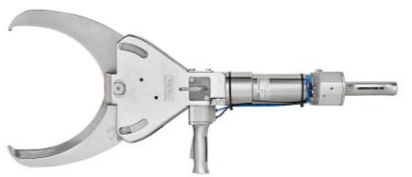

MAQUINÀRIA PER LÍNIA DE PORCÍ**Movit-E-mini****Movit-E45****Movit-M****1) QUADRES:****Pistola Cash****Pistola Matador****Quadre d'atordir STUN E-512****2) ATORDIR:****Ganivet EBH****Estimulador sagnat
STIM E-512****3) SAGNAT:****Cisalla NS26****Ganxo sagnat****Cisalla NS21****4) TALLA
COLLS:****Cisalla FNS9****Cisalla FNS9-P****Ganxos feinejat****5) TALLA
POTES:**

TECNOLOGIA PARA MATADEROS Y SALAS DE DESPIECE
TECNOLOGIA PER ESCORXADORS I SALES DE DESFER

EDF 64**Aspirador VSS110-EDF**

**6) ASPIRADOR
BUIDAT RECTE:**

Serra BBH30-03**Serra BBKM25-03D**

**7) TALL
ESTÈRNUM:**